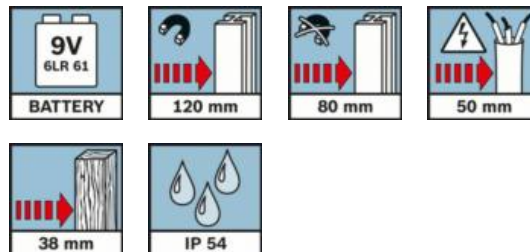

Material number	0 601 081 000
EAN	3165140560108
1 x baterija (blok) 9 V 6LR61	✓
Omča za ruku	✓
Zaštitna tašna	✓
Popust	0.0

Tehnički podaci

Opis

Pozicionisanje	Preferirani višenamenski detektor u svojoj klasi
Prednost za korisnika uz razlog za verovanje	Zahvaljujući automatskom kalibrisanju pronalaze se skoro svi predmeti i izbegavaju se greške pri rukovanju. Detekcija čak i duboko smeštenih predmeta – do dubine od 12 cm. Još pouzdanija detekcija predmeta zahvaljujući LED svetlosnom prstenu u tri boje.

Tehnički podaci

Materijali koje pronalazi	Metali koje sadrže gvožđe, metali koji ne sadrže gvožđe, drvene potporne konstrukcije, vodovi pod naponom
Maks. dubina dometa	120 mm
Dubina dometa, čelik, maks.	120 mm
Dubina dometa, bakar, maks.	80 mm
Dubina dometa za vodove pod naponom, maks.	50 mm
Dubina dometa drvene potporne konstrukcije, maks.	38 mm
Automatsko isključenje, cca.	5 minuta
Napajanje strujom	1 x 9-V-6LR61
Masa, cca.	0.27 kg
Zaštita protiv prašine i prskanja vode	IP 54